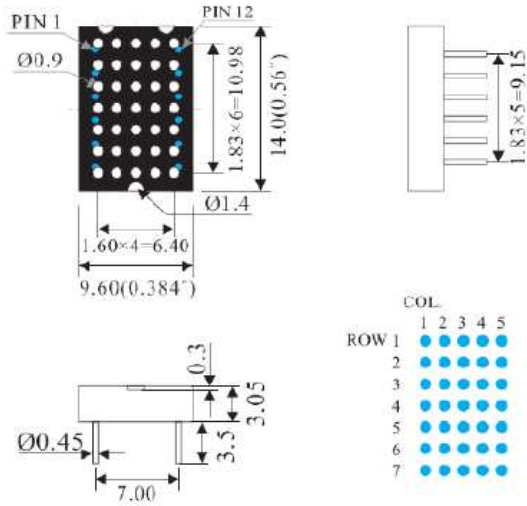

## High Power LED

in

10 und 20 Watt (weiß) und 30 Watt (rot, grün, blau und weiß)

## LED DOT-Matrix 5 x7 mm

in den Farben blau, rot, grün und weiß