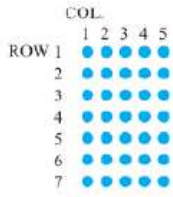

## High Power LED

in

10 und 20 Watt (weiß) und 30 Watt (rot, grün, blau und weiß)

## LED DOT-Matrix 5 x7 mm

in den Farben blau, rot, grün und weiß