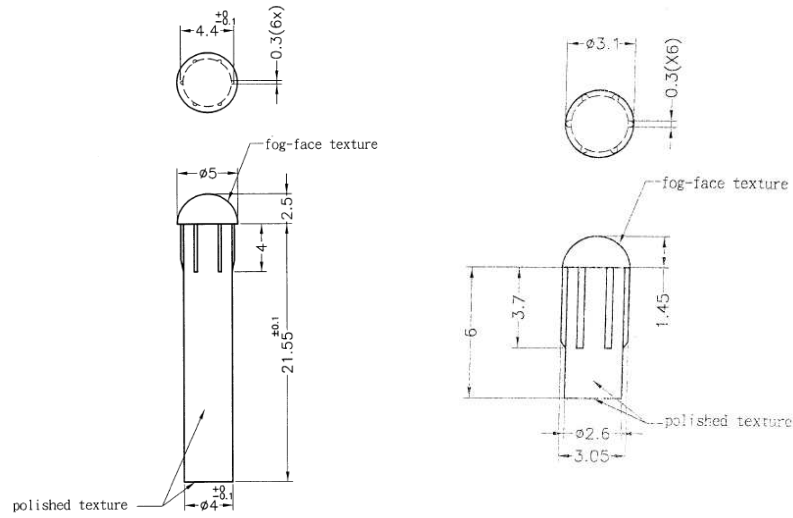

Lichtleiter

je nach Kundenwunsch