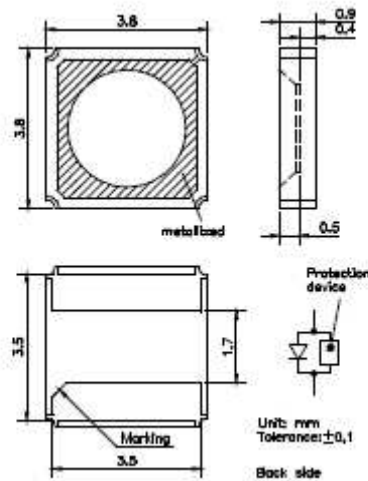

Neuheiten

1Watt High Power UV-LED

von 365 – 400 nm erhältlich